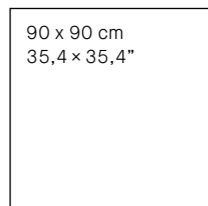

Statuario Plus

Colors

White

Finishes

Polished (EP)

Natural (NAT)

Dimensions

75,5 × 151 cm
29,7 × 59,4"

15 patterns

90 × 90 cm
35,4 × 35,4"

12 patterns

Shade variation: V2

60 × 120 cm
23,6 × 47,2"

16 patterns

References

References	Price code
23463 STATUARIO PLUS/75,5x151/EP	M58
23476 STATUARIO PLUS/75,5x151/NAT/R	M59
23462 STATUARIO PLUS/60x120/EP	M40
23472 STATUARIO PLUS/60x120/NAT/R	M66
25717 STATUARIO PLUS/2/90x90/EP	M2
25979 STATUARIO PLUS NT/90x90/R	M68

Statuario Plus

Decors

White

White

White

Greystone, Marquina & Statuario plus

Dimensions

D.MOSAIC
30 × 30 cm
11,8 × 11,8"