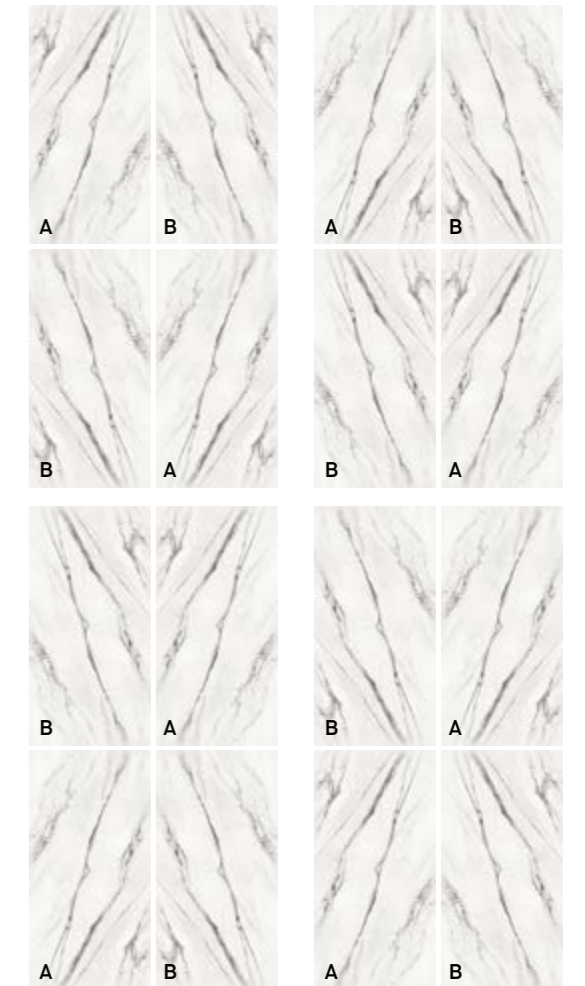

22302 L.ALUMINUM/120/MATT U44 (0,5x120 cm - 0,19x47,2 ")

22314 L.ALUMINUM/120/SHINE U44 (0,5x120 cm - 0,19x47,2 ")

Book Match Statuario Plus

Colors

White

Finishes

Polished (EP)

Book Match

Dimensions

75,5 × 151 cm
29,7 × 59,4"

1 patterns
Shade variation: V2

References

27216 BM STATUARIO PLUS A/75,5X151/EP
27217 BM STATUARIO PLUS B/75,5X151/EP

A

27216

B